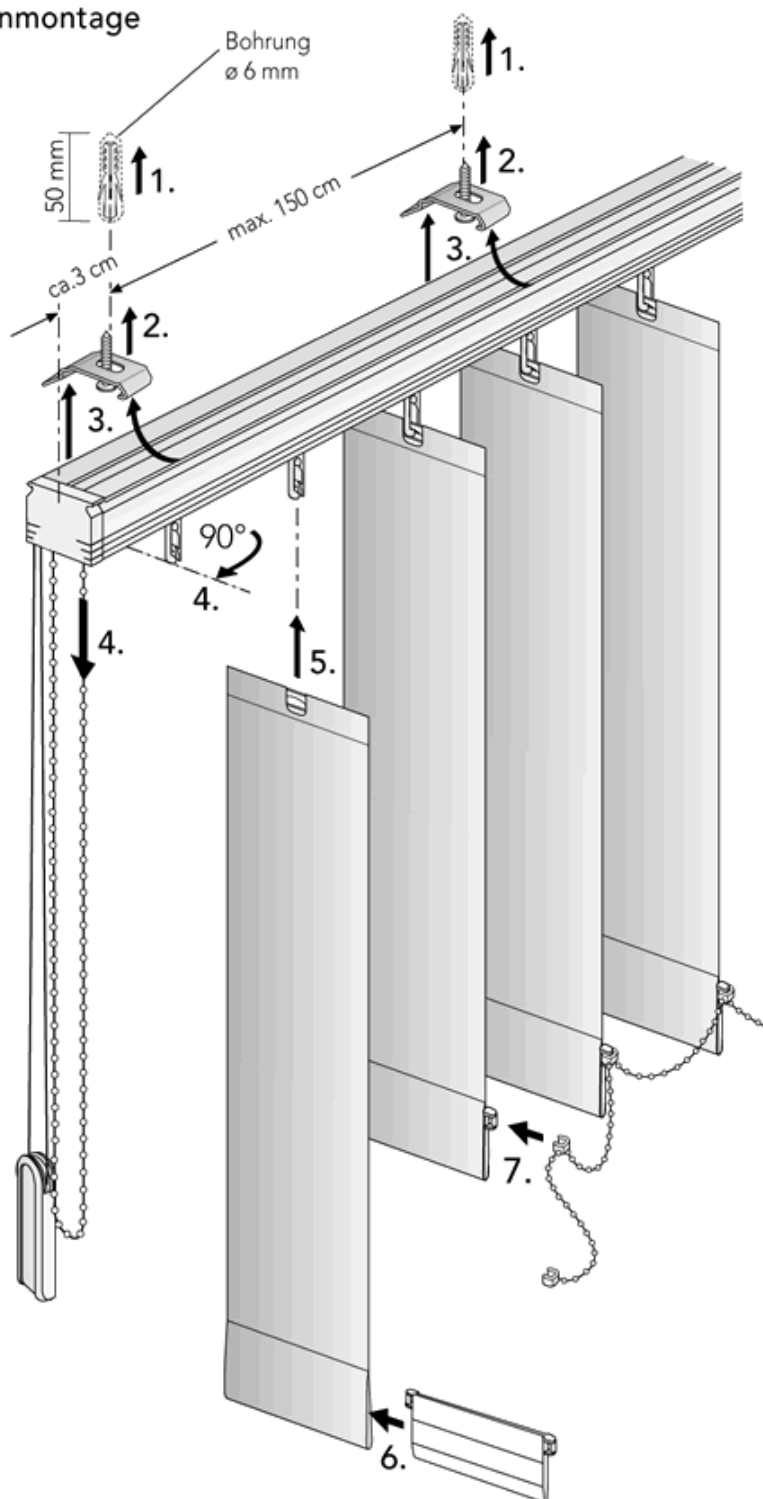

Montageanleitung Lamellenvorhang Decken- und Wandmontage

Deckenmontage

Wand- und Nischenmontage

Bohrung
ø 6 mm

max. 150 cm