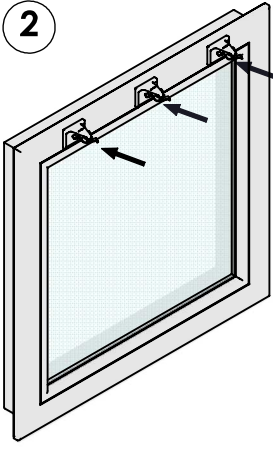

Klebeplatte zur Jalousiemontage
Sticking plate for venetian blinds
Plaque collante pour stores vénitiens

~ 5min.

~ 12h

+40°C
 -
 +10°C

- x 2 - 40cm - 120cm**
- x 3 - 120cm - 180cm**
- x 4 - 180cm - 220cm**