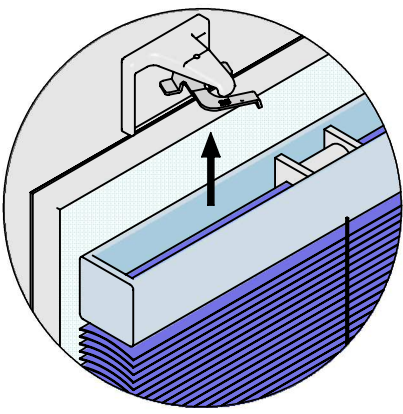

Klebeplatte zur Jalousiemontage
Sticking plate for venetian blinds
Plaque collante pour stores vénitiens

~ 5min.

~ 12h

+40°C
 -
 +10°C

- x 2 - 40cm - 120cm**
- x 3 - 120cm - 180cm**
- x 4 - 180cm - 220cm**