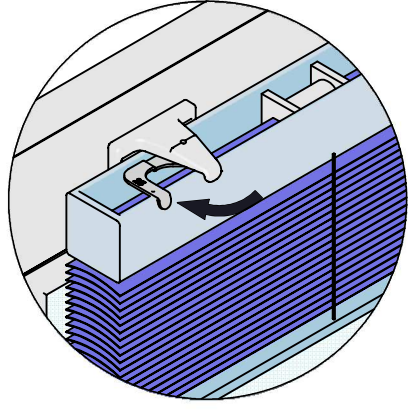

Klebeplatte zur Jalousiemontage
Sticking plate for venetian blinds
Plaque collante pour stores vénitiens

~ 5min.

~ 12h

+40°C
 -
 +10°C

- x 2 - 40cm - 120cm**
- x 3 - 120cm - 180cm**
- x 4 - 180cm - 220cm**