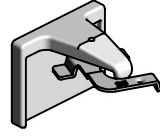

Klebeplatte zur Jalousiemontage
Sticking plate for venetian blinds
Plaque collante pour stores vénitiens

~ 5min.

~ 12h

+40°C
 -
 +10°C

- x 2 - 40cm - 120cm**
- x 3 - 120cm - 180cm**
- x 4 - 180cm - 220cm**