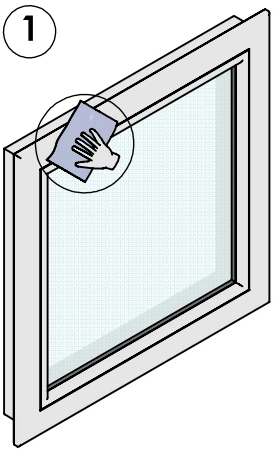

Klebeplatte zur Jalousiemontage
Sticking plate for venetian blinds
Plaque collante pour stores vénitiens

~ 5min.

~ 12h

+40°C
 -
 +10°C

- x 2 - 40cm - 120cm**
- x 3 - 120cm - 180cm**
- x 4 - 180cm - 220cm**