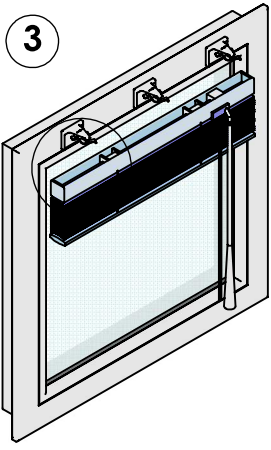

Klebeplatte zur Jalousiemontage
Sticking plate for venetian blinds
Plaque collante pour stores vénitiens

~ 5min.

~ 12h

+40°C
 -
 +10°C

- x 2 - 40cm - 120cm**
- x 3 - 120cm - 180cm**
- x 4 - 180cm - 220cm**