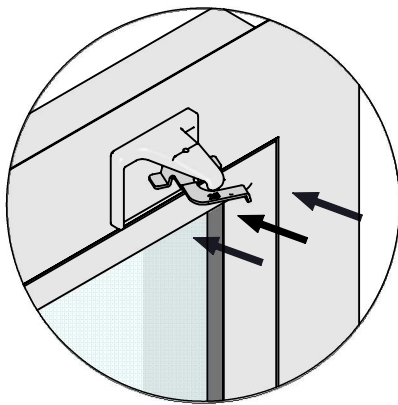

Klebeplatte zur Jalousiemontage
Sticking plate for venetian blinds
Plaque collante pour stores vénitiens

~ 5min.

~ 12h

+40°C
 -
 +10°C

- x 2 - 40cm - 120cm**
- x 3 - 120cm - 180cm**
- x 4 - 180cm - 220cm**