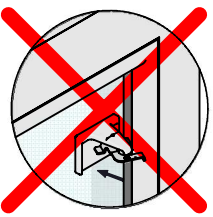

Klebeplatte zur Jalousiemontage
Sticking plate for venetian blinds
Plaque collante pour stores vénitiens

~ 5min.

~ 12h

+40°C
 -
 +10°C

- x 2 - 40cm - 120cm**
- x 3 - 120cm - 180cm**
- x 4 - 180cm - 220cm**