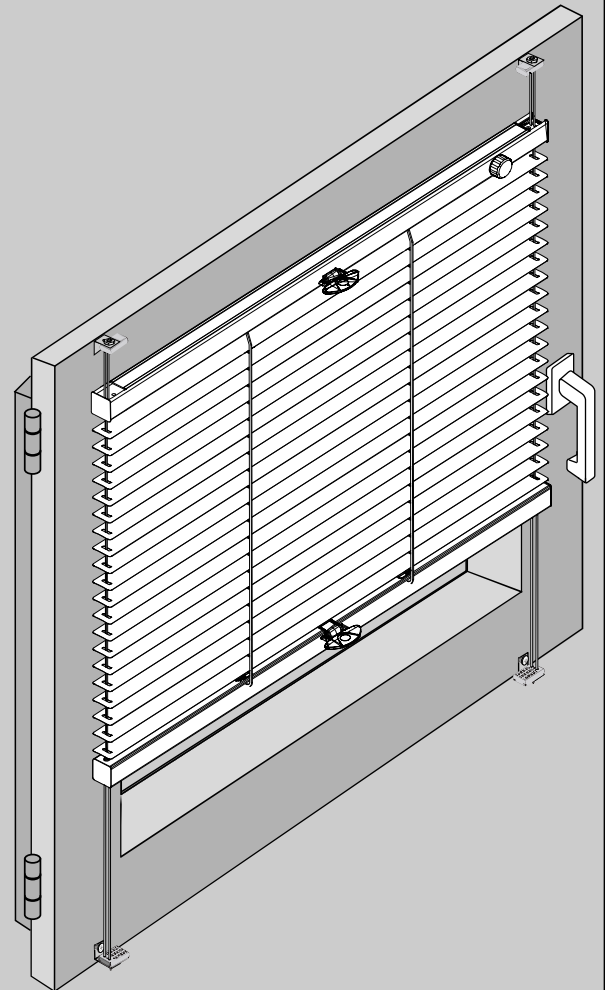

Jalousien 16/25 mm Duolux

Auf dem Rahmen

DE		Wichtig! Bitte mit der Pflegeanleitung aufbewahren!
EN		Important! Please keep together with care instructions!
NL		Let op! Bewaren samen met de onderhoudsinstructies!
FR		Important! Conserver ensemble avec les conseils d'entretien!
IT		Importante! Conservare con le istruzioni per la manutenzione!
SV		Viktigt! Var vänlig och håll tillsammans med underhållshandboken!

Montage

Jalousien 16/25 mm Duolux

Montage Im Glasfalz

DE		Wichtig! Bitte mit der Pflegeanleitung aufbewahren!
EN		Important! Please keep together with care instructions!
NL		Let op! Bewaren samen met de onderhoudsinstructies!
FR		Important! Conserver ensemble avec les conseils d'entretien!
IT		Importante! Conservare con le istruzioni per la manutenzione!
SV		Viktigt! Var vänlig och håll tillsammans med underhållshandboken!

Montage

Jalousien 16/25 mm Duolux

Auf dem Rahmen mittels Klemmträger
(ohne Bohren)

- DE  **Wichtig! Bitte mit der Pflegeanleitung aufbewahren!**
- EN  **Important! Please keep together with care instructions!**
- NL  **Let op! Bewaren samen met de onderhoudsinstructies!**
- FR  **Important! Conserver ensemble avec les conseils d'entretien!**
- IT  **Importante! Conservare con le istruzioni per la manutenzione!**
- SV  **Viktigt! Var vänlig och håll tillsammans med underhallshandboken!**

Montage

Achtung:
Die maximale Rahmenstärke bei einer Montage mit PVC Klemmträgern beträgt 19 mm