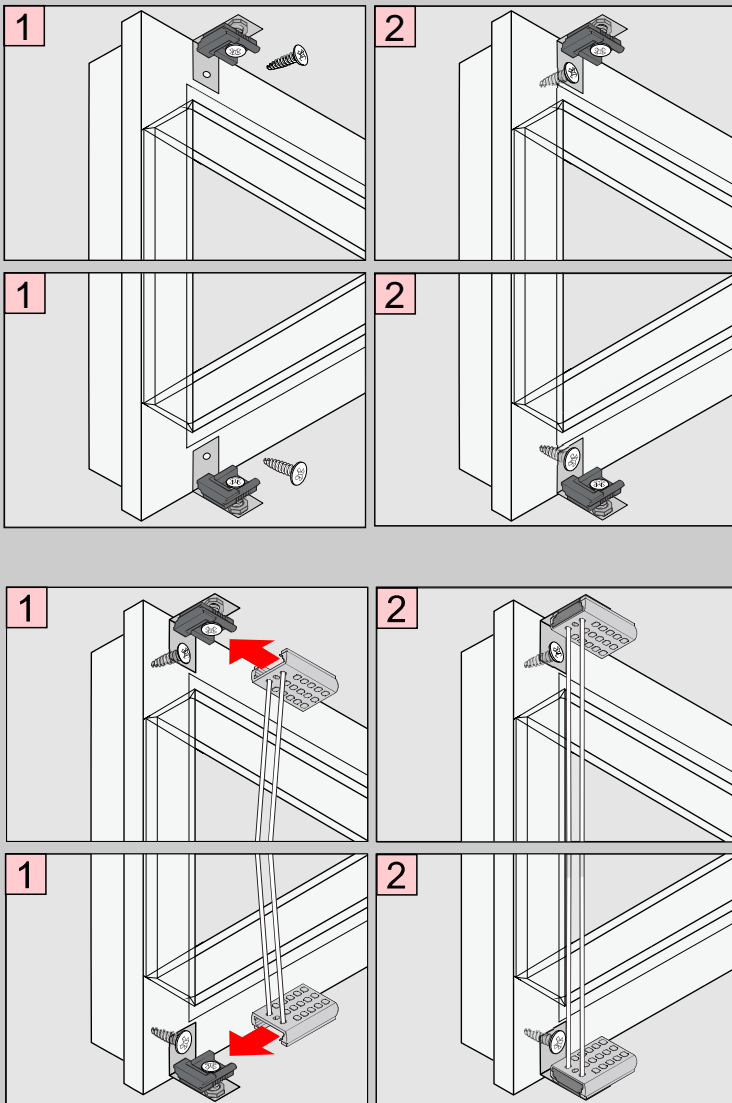

Montage

Jalousien 16/25 mm Duolux

Montage Im Glasfalz

DE		Wichtig! Bitte mit der Pflegeanleitung aufbewahren!
EN		Important! Please keep together with care instructions!
NL		Let op! Bewaren samen met de onderhoudsinstructies!
FR		Important! Conserver ensemble avec les conseils d'entretien!
IT		Importante! Conservare con le istruzioni per la manutenzione!
SV		Viktigt! Var vänlig och håll tillsammans med underhållshandboken!

Montage

Jalousien 16/25 mm Duolux

Auf dem Rahmen mittels Klemmträger
(ohne Bohren)

- DE  **Wichtig! Bitte mit der Pflegeanleitung aufbewahren!**
- EN  **Important! Please keep together with care instructions!**
- NL  **Let op! Bewaren samen met de onderhoudsinstructies!**
- FR  **Important! Conserver ensemble avec les conseils d'entretien!**
- IT  **Importante! Conservare con le istruzioni per la manutenzione!**
- SV  **Viktigt! Var vänlig och håll tillsammans med underhallshandboken!**

Montage

Achtung:
Die maximale Rahmenstärke bei einer Montage mit PVC Klemmträgern beträgt 19 mm