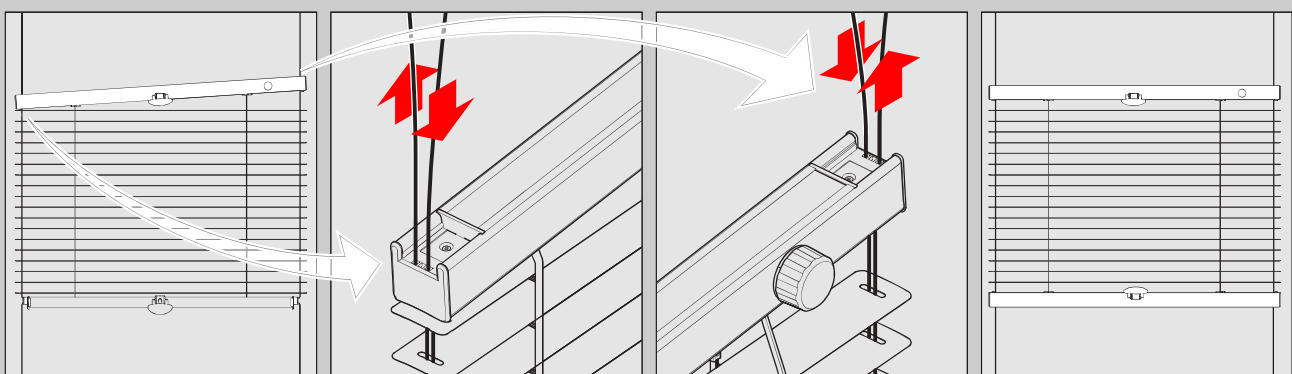

Montage

Jalousien 16/25 mm Duolux

Montage Im Glasfalz

DE		Wichtig! Bitte mit der Pflegeanleitung aufbewahren!
EN		Important! Please keep together with care instructions!
NL		Let op! Bewaren samen met de onderhoudsinstructies!
FR		Important! Conserver ensemble avec les conseils d'entretien!
IT		Importante! Conservare con le istruzioni per la manutenzione!
SV		Viktigt! Var vänlig och håll tillsammans med underhållshandboken!

Montage

Jalousien 16/25 mm Duolux

Auf dem Rahmen mittels Klemmträger
(ohne Bohren)

- DE  **Wichtig! Bitte mit der Pflegeanleitung aufbewahren!**
- EN  **Important! Please keep together with care instructions!**
- NL  **Let op! Bewaren samen met de onderhoudsinstructies!**
- FR  **Important! Conserver ensemble avec les conseils d'entretien!**
- IT  **Importante! Conservare con le istruzioni per la manutenzione!**
- SV  **Viktigt! Var vänlig och håll tillsammans med underhallshandboken!**

Montage

Achtung:
Die maximale Rahmenstärke bei einer Montage mit PVC Klemmträgern beträgt 19 mm