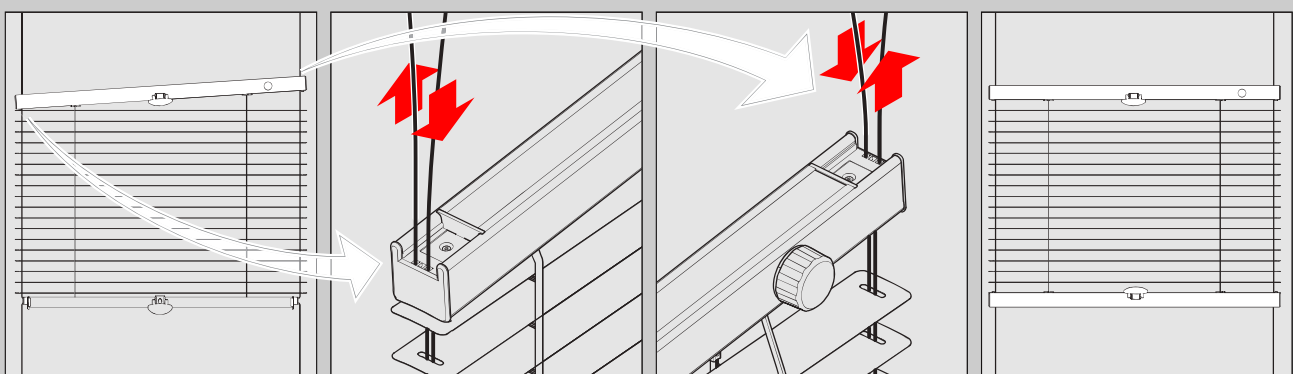

Jalousien 16/25 mm Duolux

Auf dem Rahmen

DE		Wichtig! Bitte mit der Pflegeanleitung aufbewahren!
EN		Important! Please keep together with care instructions!
NL		Let op! Bewaren samen met de onderhoudsinstructies!
FR		Important! Conserver ensemble avec les conseils d'entretien!
IT		Importante! Conservare con le istruzioni per la manutenzione!
SV		Viktigt! Var vänlig och håll tillsammans med underhållshandboken!

Montage

Jalousien 16/25 mm Duolux

Montage Im Glasfalz

DE		Wichtig! Bitte mit der Pflegeanleitung aufbewahren!
EN		Important! Please keep together with care instructions!
NL		Let op! Bewaren samen met de onderhoudsinstructies!
FR		Important! Conserver ensemble avec les conseils d'entretien!
IT		Importante! Conservare con le istruzioni per la manutenzione!
SV		Viktigt! Var vänlig och håll tillsammans med underhållshandboken!

Montage

Achtung:
Die maximale Rahmenstärke bei einer Montage mit PVC Klemmträgern beträgt 19 mm