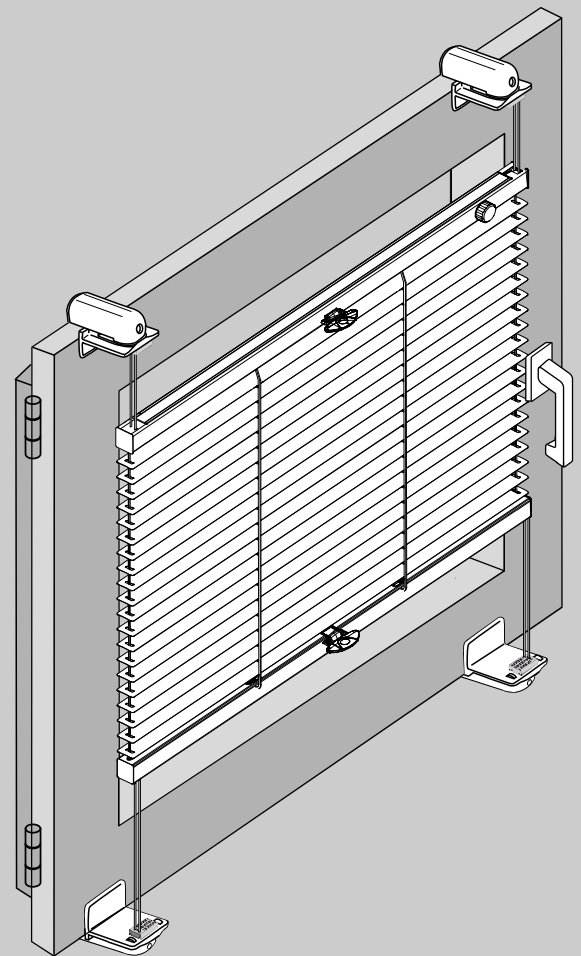

Montage

Jalousien 16/25 mm Duolux

Auf dem Rahmen mittels Klemmträger
(ohne Bohren)

- DE  **Wichtig! Bitte mit der Pflegeanleitung aufbewahren!**
- EN  **Important! Please keep together with care instructions!**
- NL  **Let op! Bewaren samen met de onderhoudsinstructies!**
- FR  **Important! Conserver ensemble avec les conseils d'entretien!**
- IT  **Importante! Conservare con le istruzioni per la manutenzione!**
- SV  **Viktigt! Var vänlig och håll tillsammans med underhallshandboken!**

Montage

Achtung:
Die maximale Rahmenstärke bei einer Montage mit PVC Klemmträgern beträgt 19 mm