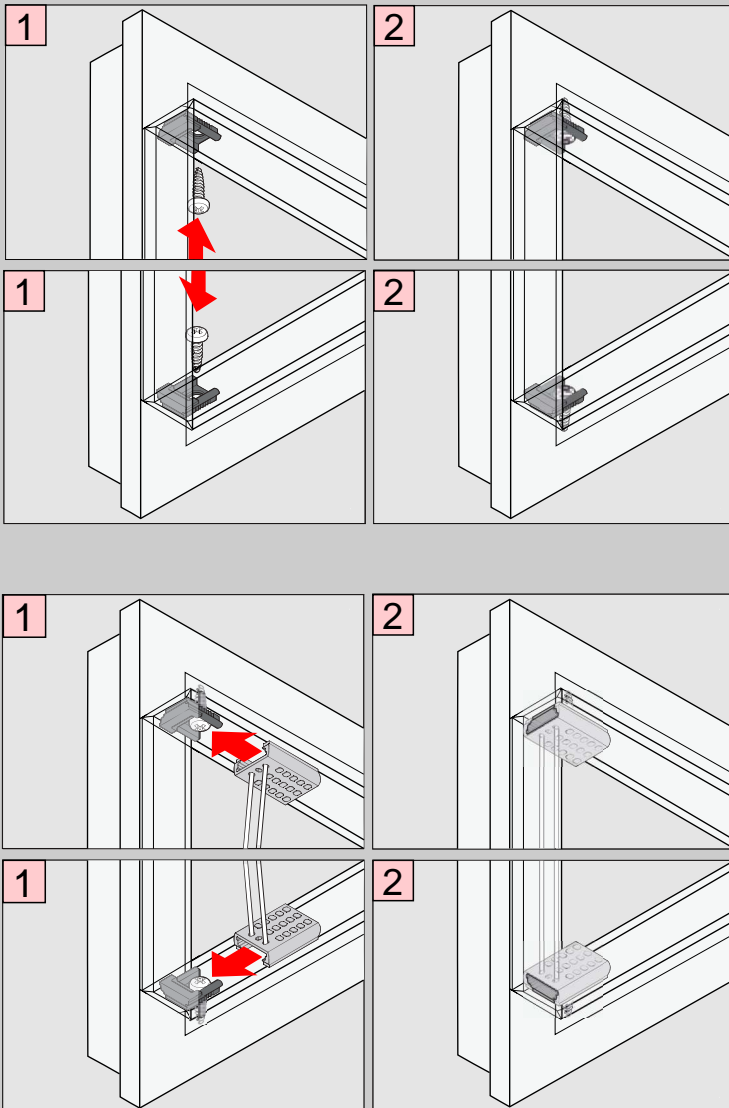

Montage

Jalousien 16/25 mm Duolux

Montage Im Glasfalz

DE		Wichtig! Bitte mit der Pflegeanleitung aufbewahren!
EN		Important! Please keep together with care instructions!
NL		Let op! Bewaren samen met de onderhoudsinstructies!
FR		Important! Conserver ensemble avec les conseils d'entretien!
IT		Importante! Conservare con le istruzioni per la manutenzione!
SV		Viktigt! Var vänlig och håll tillsammans med underhållshandboken!

Montage

Jalousien 16/25 mm Duolux

Auf dem Rahmen mittels Klemmträger
(ohne Bohren)

- DE  **Wichtig! Bitte mit der Pflegeanleitung aufbewahren!**
- EN  **Important! Please keep together with care instructions!**
- NL  **Let op! Bewaren samen met de onderhoudsinstructies!**
- FR  **Important! Conserver ensemble avec les conseils d'entretien!**
- IT  **Importante! Conservare con le istruzioni per la manutenzione!**
- SV  **Viktigt! Var vänlig och håll tillsammans med underhallshandboken!**

Montage

Achtung:
Die maximale Rahmenstärke bei einer Montage mit PVC Klemmträgern beträgt 19 mm