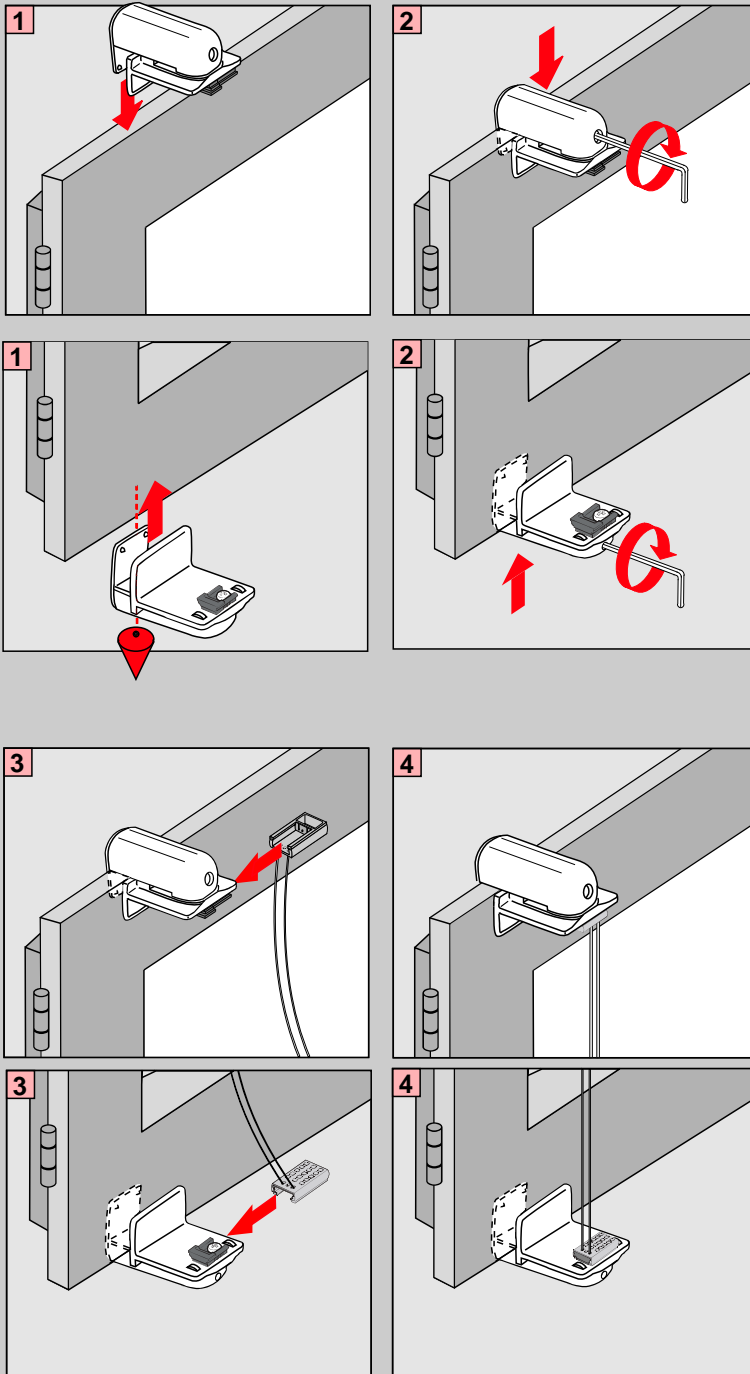

Montage

Jalousien 16/25 mm Duolux

Auf dem Rahmen mittels Klemmträger
(ohne Bohren)

- DE  **Wichtig! Bitte mit der Pflegeanleitung aufbewahren!**
- EN  **Important! Please keep together with care instructions!**
- NL  **Let op! Bewaren samen met de onderhoudsinstructies!**
- FR  **Important! Conserver ensemble avec les conseils d'entretien!**
- IT  **Importante! Conservare con le istruzioni per la manutenzione!**
- SV  **Viktigt! Var vänlig och håll tillsammans med underhallshandboken!**

Montage

Achtung:
Die maximale Rahmenstärke bei einer Montage mit PVC Klemmträgern beträgt 19 mm