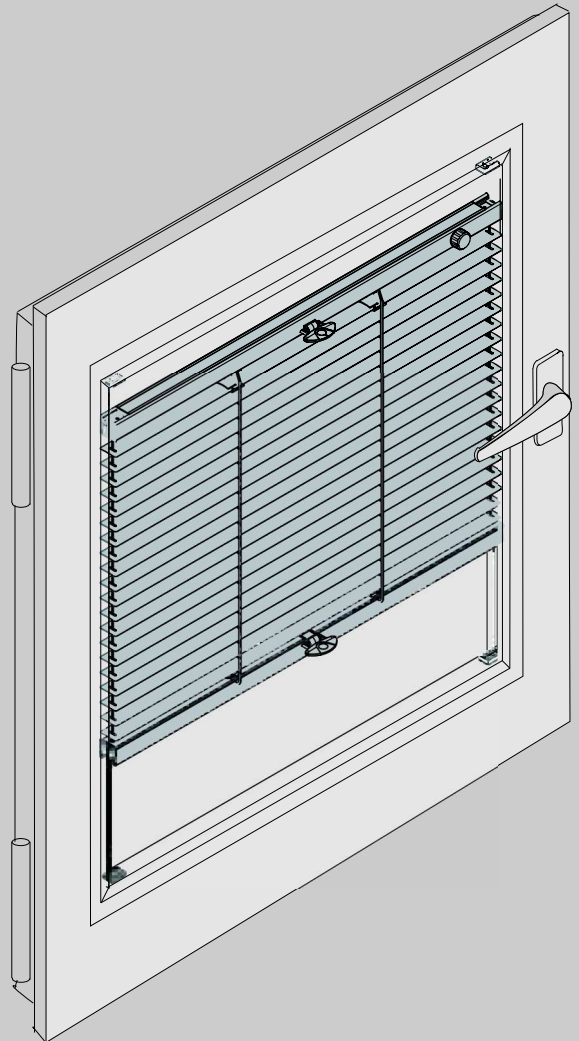

Montage

Jalousien 16/25 mm Duolux

Montage Im Glasfalz

DE		Wichtig! Bitte mit der Pflegeanleitung aufbewahren!
EN		Important! Please keep together with care instructions!
NL		Let op! Bewaren samen met de onderhoudsinstructies!
FR		Important! Conserver ensemble avec les conseils d'entretien!
IT		Importante! Conservare con le istruzioni per la manutenzione!
SV		Viktigt! Var vänlig och håll tillsammans med underhållshandboken!

Montage

Jalousien 16/25 mm Duolux

Auf dem Rahmen mittels Klemmträger
(ohne Bohren)

- DE  **Wichtig! Bitte mit der Pflegeanleitung aufbewahren!**
- EN  **Important! Please keep together with care instructions!**
- NL  **Let op! Bewaren samen met de onderhoudsinstructies!**
- FR  **Important! Conserver ensemble avec les conseils d'entretien!**
- IT  **Importante! Conservare con le istruzioni per la manutenzione!**
- SV  **Viktigt! Var vänlig och håll tillsammans med underhallshandboken!**

Montage

Achtung:
Die maximale Rahmenstärke bei einer Montage mit PVC Klemmträgern beträgt 19 mm